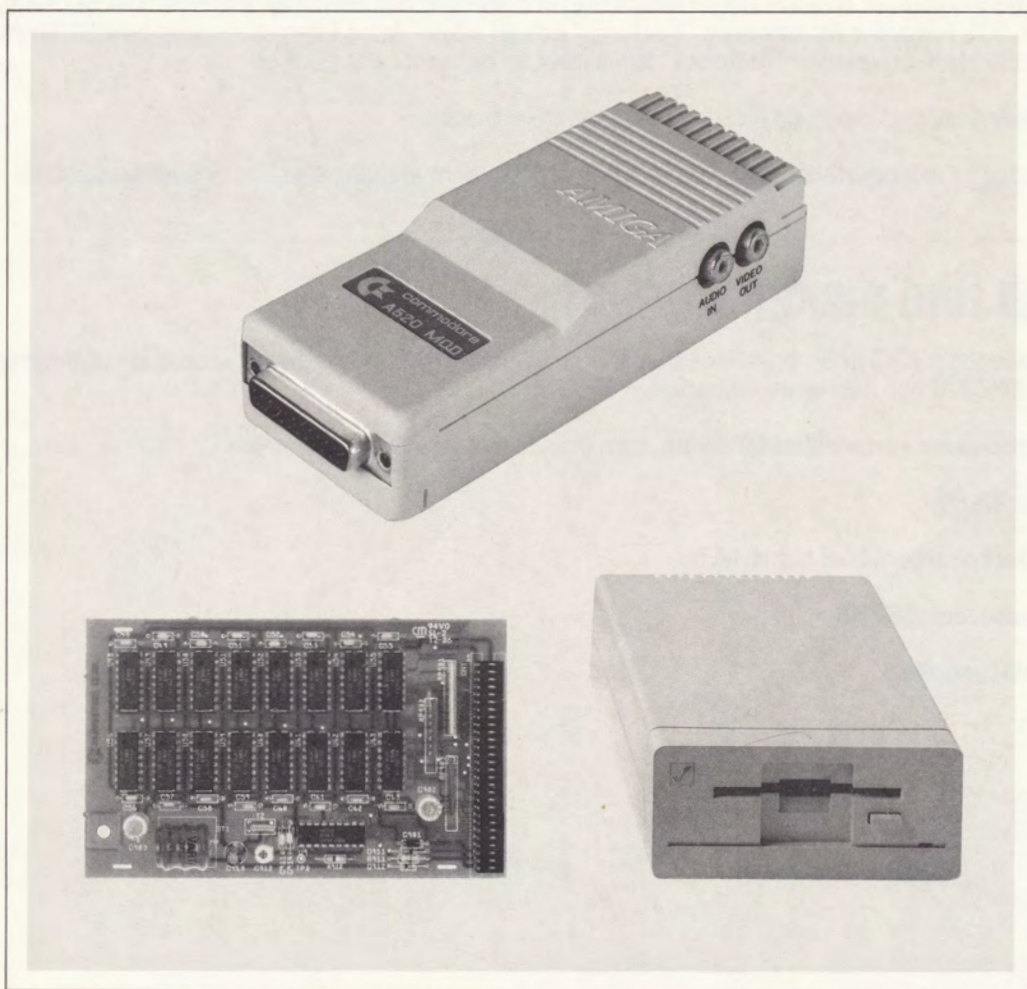

# VIDEO-ADAPTER/MODULATOR A 520 EXPANSIONSENHET A 501 AMIGA 1010 DISKETTSTATION

  
**Commodore**

## VIDEO-ADAPTER/MODULATOR A 520

Video-adapter A 520 från Commodore ansluter Amiga 500 till en vanlig TV-apparat eller till en video-monitor. Den omvandlar RGB-signalen från Amiga 500 till FBAS-videosignal respektive TV-antennsignal.

A 520 levereras med Y-kabel som ansluter båda ljudkanalerna till TV-modulatorens, och en vanlig antennkabel för att ansluta A 500/A 520 till en TV-apparat.

---

## EXPANSIONSENHET A 501

Denna minnesexpansion anslutes lätt till Amiga 500 och utvidgar det interna RAM-minnet från 512 KB till 1 MB. Enheten A 501 innehåller dessutom ett "klockchip" och en ackumulator. Efter att en gång ha ställt klockan genom att ladda in programmet "setclock" kan aktuell tid när som helst erhållas.