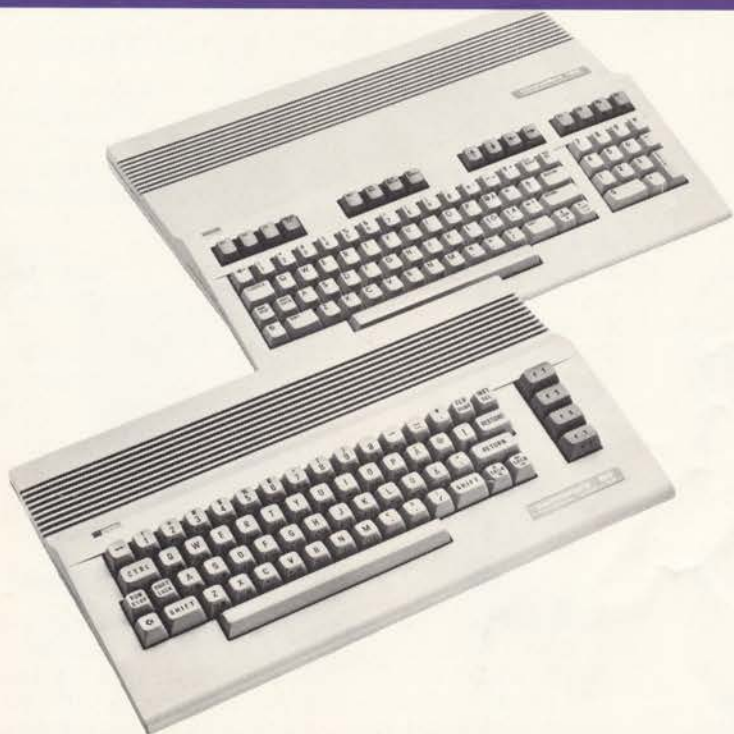

Commodore Kringutrustning

När du kompletterar din hemdator med tillbehör från Commodore får du ett ännu mer användbart verktyg. Med en skrivare öppnar sig ord- och textbehandlingens verkliga möjligheter att få dina brev utskrivna i många exemplar. Eller så kan du få listor och adressetiketter utskrivna ur ditt föreningsregister m.m.

Lagring/Monitorer

Bandstation C 1530/1531:

En bandstation speciellt anpassad för din Commodore. Den har exakt gånghastighet 4.75 cm/sek för korrekt dataöverföring. Datorn styr bandspelarmotorn. Finns med vit eller svart kåpa.