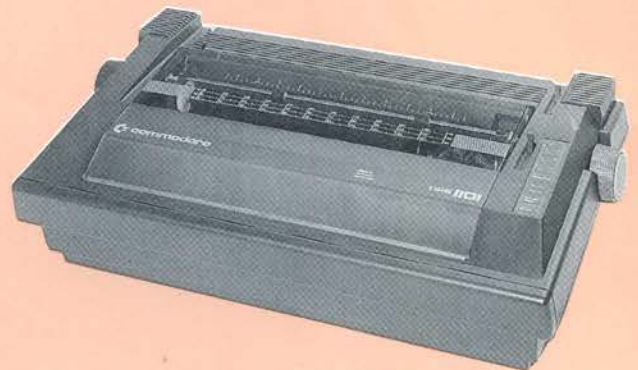

C 64
Commodore

Kringutrustning

C
Commodore

Bandstation C 1530

Speciellt anpassad bandstation med exakt gånghastighet, vilket gör att man undviker överföringsfel p g a "svaj". Bandhastighet 4,75 cm/sek. Bandspelarmotorn styrs ifrån datorn.

Diskettstation C 1541

Diskettstationen ger dig det snabbaste sättet att hantera data. Utrustningen blir med ens mer professionell.

Data:

Lagringskapacitet: 174848 bytes per diskett
Diskkatalograder: 144 per diskett
Buffert: 2 kRAM
Gränssnitt: Commodore seriell
Mått: H = 97 mm, L = 374 mm, B = 200 mm
Effekt: 25 W
Disketter: 5¼-tums, enkelsidiga, enkel täthet.

Skönskrivare DPS 1101

Skönskrivare av Daisy Wheel typ, vilket ger utskrift av bästa kvalitet. Klarar original + 2 kopior. Passar till TEXT 64.

Data:

Typhjul: 100 tecken
Hastighet: 18 tecken/sekund
Pappersbredd: stående och liggande A4
Pappersmatning: friktion
Gränssnitt: Commodore-seriell
Effekt: 50 W

Matrisprinter MPS 801

Tystgående robust matrisprinter till vettigt pris. Passar till Teledata.

Data:

Matris: 6 x 7 punkter
Hastighet: 50 tecken/sekund
Pappersbredd: stående A4 (114/250 mm)
Pappersmatning: traktor
Gränssnitt: Commodore-seriell
Effekt: 60 W