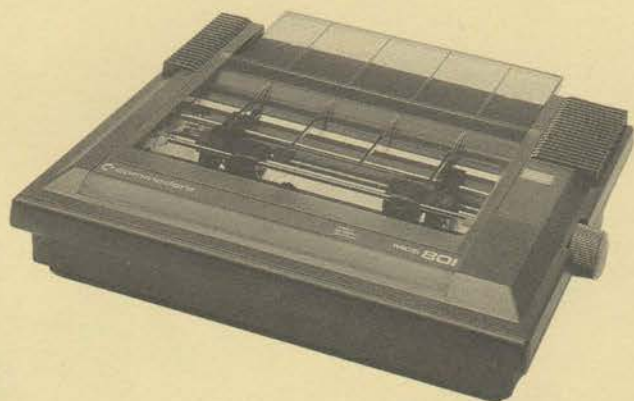

MCS 801

4-färgs matrisprinter, som ger dig möjlighet att få ut grafiska bilder, diagram, staplar m m i olika färger

Data:

Matris	8 × 8
Hastighet	38 tecken/sekund
Pappersbredd	stående A4
Pappersmatning	traktor och friktion
Gränssnitt	Commodore—seriell
Effekt	30 W