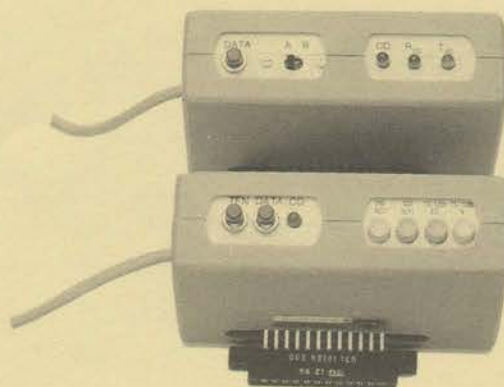

VIC 64s

Kringutrustning

handic
electronic ab

ett företag i Datatronicgruppen

Bandstation VIC 1530

Speciellt anpassad bandstation med exakt gånghastighet, vilket gör att man undviker överföringsfel p g a "svaj". Bandhastighet 4,75 cm/sek. Bandspelarmotorn styrs ifrån datorn.

Modem

Universalmodem med split-speed (75/1200 baud) respektive 300/300 med omkopplare för uppringare/svarare. Folkmodem 300/300 baud uppringare/svarare.

Superbox

Expansionsenhet med plats för 3 cartridges. Med knapparna på bakstycket väljer man vilken cartridge man vill koppla. Inkopplingsbart IEEE-interface och Reset-knapp.

Joystick Commodore

För styrning av spel.
Anatomiskt rätt utformad styrspak.
Styrning i 8 riktningar.

Paddles 1 par

Vridkontroll för styrning av
vissa typer av arkadspel.

VIC-switch

Växel för användning vid undervisning.
Ger möjlighet att koppla 8 datorer till gemensam
diskettstation och printer.
Växeln ger kö-funktion vid flera samtidiga anrop till
gemensam utrustning.