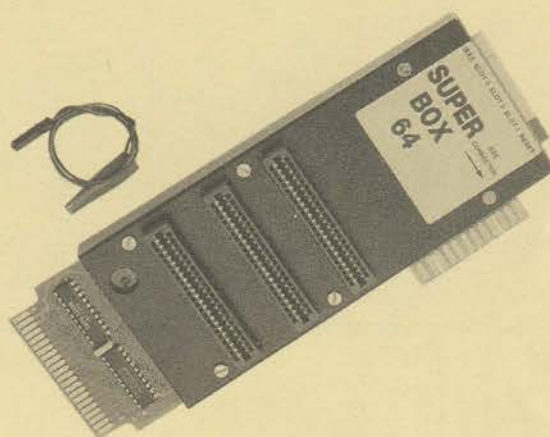

VIC 64s

Kringutrustning

handic
electronic ab

ett företag i Datatronicgruppen

Bandstation VIC 1530

Speciellt anpassad bandstation med exakt gånghastighet, vilket gör att man undviker överföringsfel p g a "svaj". Bandhastighet 4,75 cm/sek. Bandspelarmotorn styrs ifrån datorn.

Modem

Universalmodem med split-speed (75/1200 baud) respektive 300/300 med omkopplare för uppringare/svarare. Folkmodem 300/300 baud uppringare/svarare.

Superbox

Expansionsenhet med plats för 3 cartridges. Med knapparna på bakstycket väljer man vilken cartridge man vill koppla. Inkopplingsbart IEEE-interface och Reset-knapp.